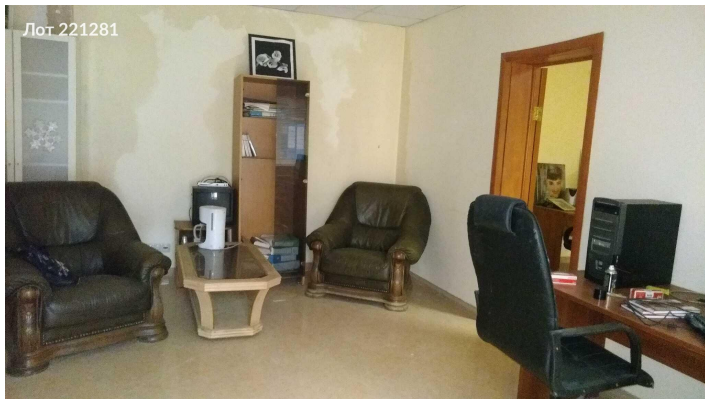

ПОЭТАЖНЫЙ ПЛАН

по адресу: Российская Федерация, город Москва
муниципальный округ (район), город (поселок) и т.д.
внутригородская территория
муниципального района (городского округа, район)
муниципальный округ Тверской
муниципального района (городского округа, район)
Тверская улица
муниципальный район (городской округ, район)

домовл. (вл.) — дом 12

корпус — строение (сооружение) 17
включая подполья

квартал № 67 Центральный АО г.Москвы

1 ЭТАЖ